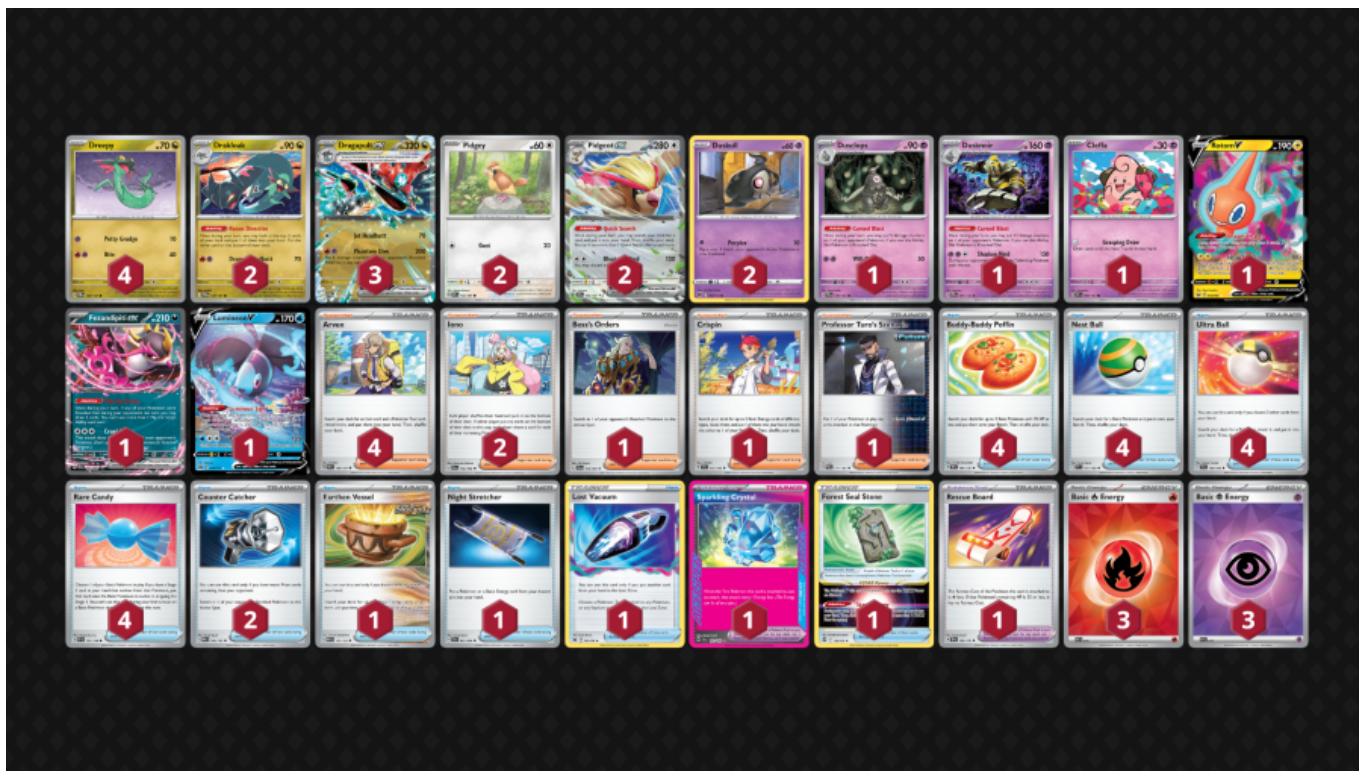

Dragapult ex

Esta imagen le pertenece a Creatures Inc.

Dragapult es un pokémon de tipo dragón con un ataque increíble **Phantom Dive**. Por una energía psíquica y una de fuego, hace 200 de daño al pokémon activo y coloca 6 contadores de daño en los pokémon de la banca de la forma que el entrenador desea. Esto le permite crear turnos impresionantes en los cuales puede tomar de 4 a 6 premios, ganando la partida de manera instantánea.

Dragapult ex Dusknair

Esta imagen le pertenece a Creatures Inc.

La variante mas popular de Dragapult ex utiliza a Dusknair otro pokemon de fase 2 el cual con su habilidad se sacrifica poniendole 13 contadores al Pokémon objetivo. Esto permite crear turnos en la cual se realiza hasta 390 de daño logrando debilitar a cualquier pokemon, o varios si se distribuye bien el daño. Esto ademas permite el uso del objeto **Counter Catcher** para facilitar la distribucion del daño de manera efectiva sin utilizar el Partidario por turno.

- 118th Place Regional Birmingham - Kian Blount by Limitlesstcg.com

Dragapult ex Xatu

Esta imagen le pertenece a Creatures Inc.

Esta variante intercambia turnos explosivos por consistencia, la habilidad de Xatu permite acelerar una energía psíquica por turno y robar dos cartas, agregando aceleración de energía y un motor de robo secundario para prevenir **Iono**, **Roxanne** u otras cartas similares.