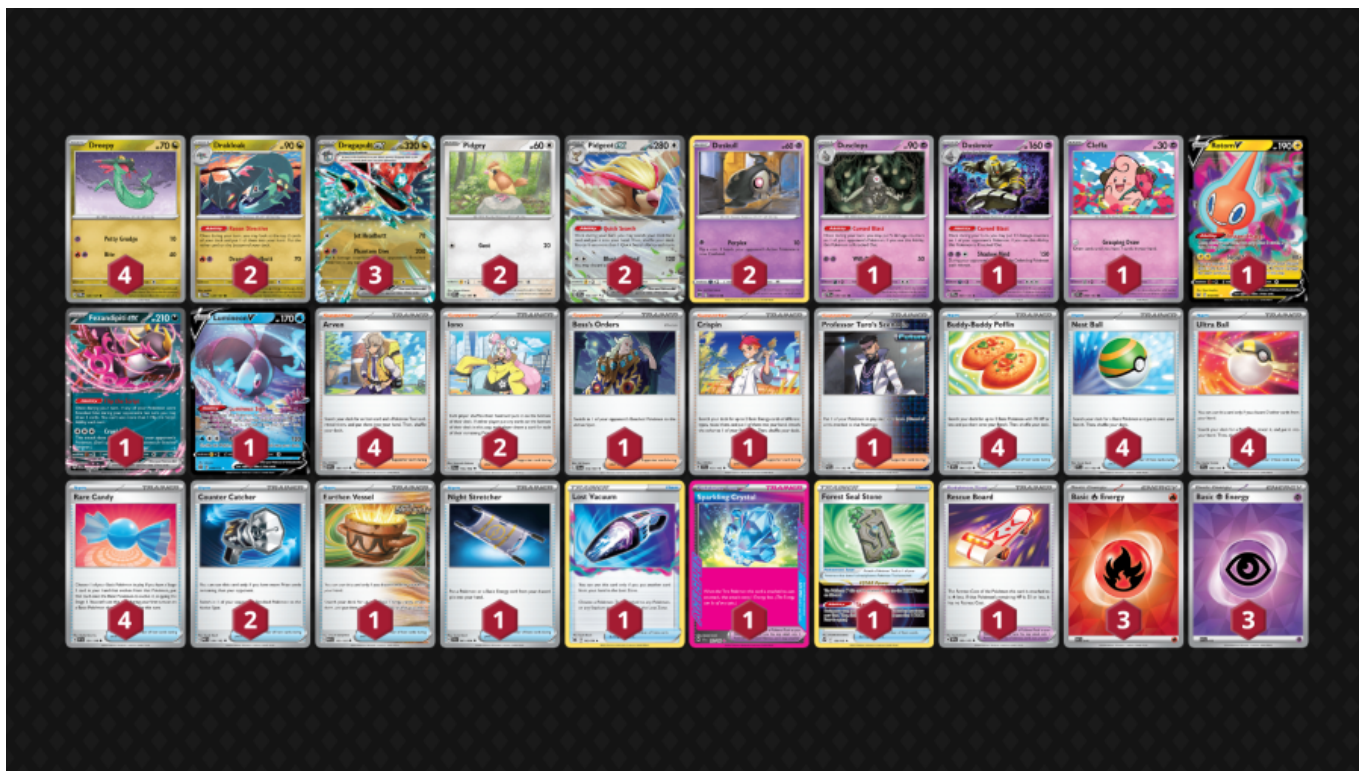

# Dragapult ex

Esta imagen le pertenece a Creatures Inc.

Dragapult es un pokémon de tipo dragón con un ataque increíble **Phantom Dive**. Por una energía psíquica y una de fuego, hace 200 de daño al pokémon activo y coloca 6 contadores de daño en los pokémon de la banca de la forma que el entrenador desea. Esto le permite crear turnos impresionantes en los cuales puede tomar de 4 a 6 premios, ganando la partida de manera instantánea.

## Dragapult ex Dusknor

Esta imagen le pertenece a Creatures Inc.

La variante mas popular de Dragapult ex utiliza a Dusknor otro pokemon de fase 2 el cual con su habilidad se sacrifica poniendole 13 contadores al Pokémon objetivo. Esto permite crear turnos en la cual se realiza hasta 390 de daño logrando debilitar a cualquier pokemon, o varios si se distribuye bien el daño. Esto ademas permite el uso del objeto **Counter Catcher** para facilitar la distribucion del daño de manera efectiva sin utilizar el Partidario por turno.

## Dragapult ex Pidgeot ex

Esta imagen le pertenece a Creatures Inc.

Esta variante intercambia turnos explosivos por consistencia, la habilidad de Pidgeot ex permite buscar una carta por turno, permitiendo conseguir la carta que se necesita en el momento indicado. Tambien utiliza Dusknair, pero en una menor cantidad el cual limita el daño por turno.