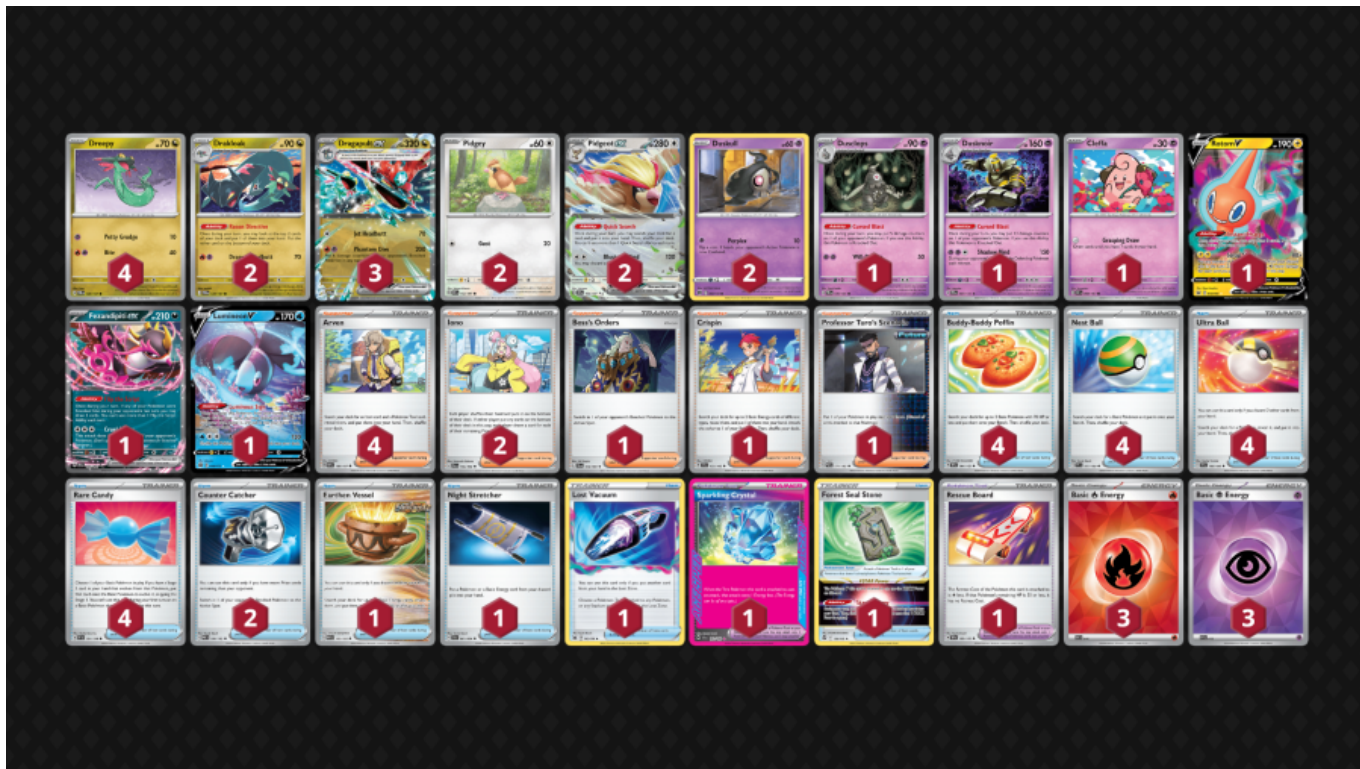

Dragapult ex

Esta imagen le pertenece a Creatures Inc.

Dragapult es un pokémon de tipo dragón con un ataque increíble **Phantom Dive**. Por una energía psíquica y una de fuego, hace 200 de daño al pokémon activo y coloca 6 contadores de daño en los pokémon de la banca de la forma que el entrenador desea. Esto le permite crear turnos impresionantes en los cuales puede tomar de 4 a 6 premios, ganando la partida de manera instantánea.

Dragapult ex Dusknair

Esta imagen le pertenece a Creatures Inc.

La variante mas popular de Dragapult ex utiliza a Dusknair otro pokemon de fase 2 el cual con su habilidad se sacrifica poniendole 13 contadores al Pokémon objetivo. Esto permite crear turnos en la cual se realiza hasta 390 de daño logrando debilitar a cualquier pokemon, o varios si se distribuye bien el daño. Esto ademas permite el uso del objeto **Counter Catcher** para facilitar la distribucion del daño de manera efectiva sin utilizar el Partidario por turno.

- 2nd Place EUC 2025, London - Natalie Millar by Limitlesstcg.com

Dragapult ex Pidgeot ex

Esta imagen le pertenece a Creatures Inc.

Esta variante intercambia turnos explosivos por consistencia, la habilidad de Pidgeot ex permite buscar una carta por turno, permitiendo conseguir la carta que se necesita en el momento indicado. Tambien utiliza Dusknair, pero en una menor cantidad el cual limita el daño por turno.