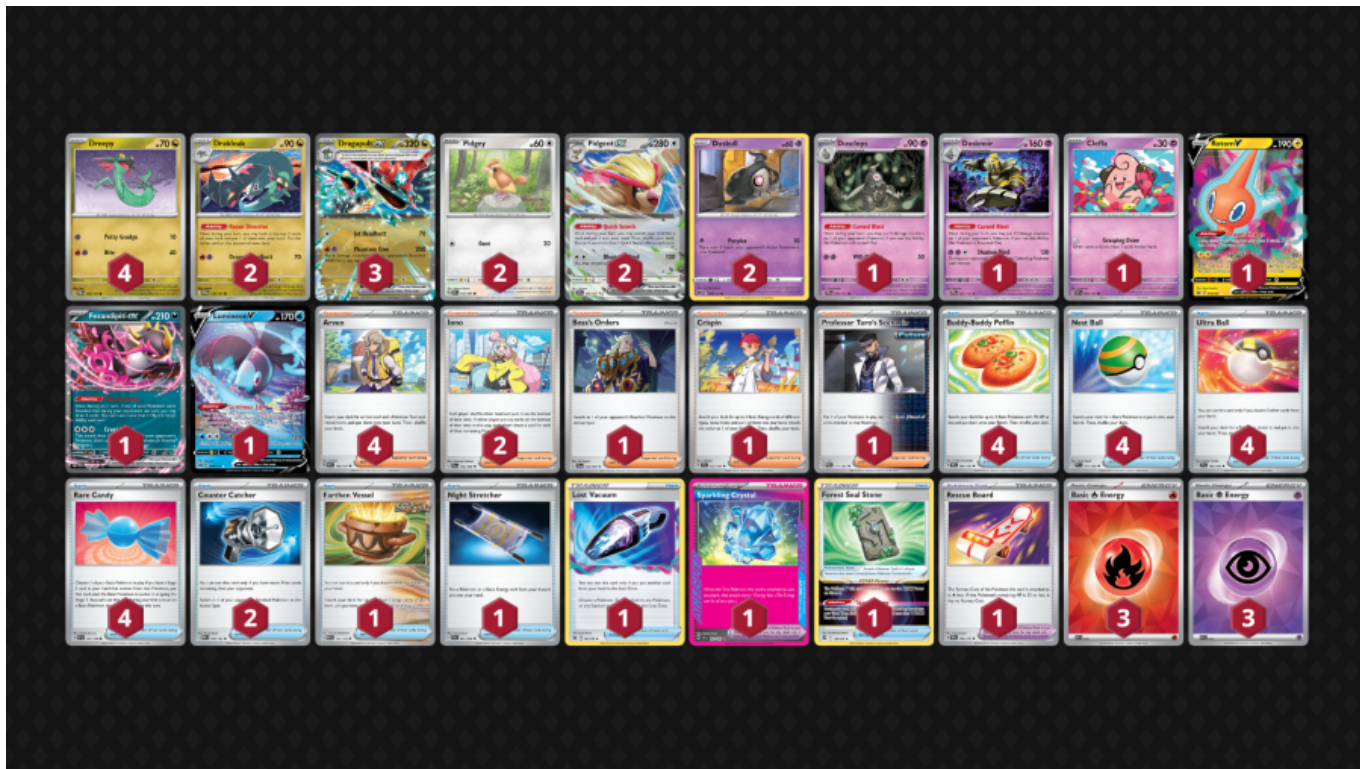

# Dragapult ex

Esta imagen le pertenece a Creatures Inc.

Dragapult es un pokémon de tipo dragón con un ataque increíble **Phantom Dive**. Por una energía psíquica y una de fuego, hace 200 de daño al pokémon activo y coloca 6 contadores de daño en los pokémon de la banca de la forma que el entrenador desea. Esto le permite crear turnos impresionantes en los cuales puede tomar de 4 a 6 premios, ganando la partida de manera instantánea.

## Dragapult ex Dusknair

Esta imagen le pertenece a Creatures Inc.

La variante mas popular de Dragapult ex utiliza a Dusknair otro pokemon de fase 2 el cual con su habilidad se sacrifica poniendole 13 contadores al Pokémon objetivo. Esto permite crear turnos en la cual se realiza hasta 390 de daño logrando debilitar a cualquier pokemon, o varios si se distribuye bien el daño. Esto ademas permite el uso del objeto **Counter Catcher** para facilitar la distribucion del daño de manera efectiva sin utilizar el Partidario por turno.

## Dragapult ex Pidgeot ex

Esta imagen le pertenece a Creatures Inc.

Esta variante intercambia turnos explosivos por consistencia, la habilidad de Pidgeot ex permite buscar una carta por turno, permitiendo conseguir la carta que se necesita en el momento indicado. Tambien utiliza Dusknair, pero en una menor cantidad el cual limita el daño por turno.