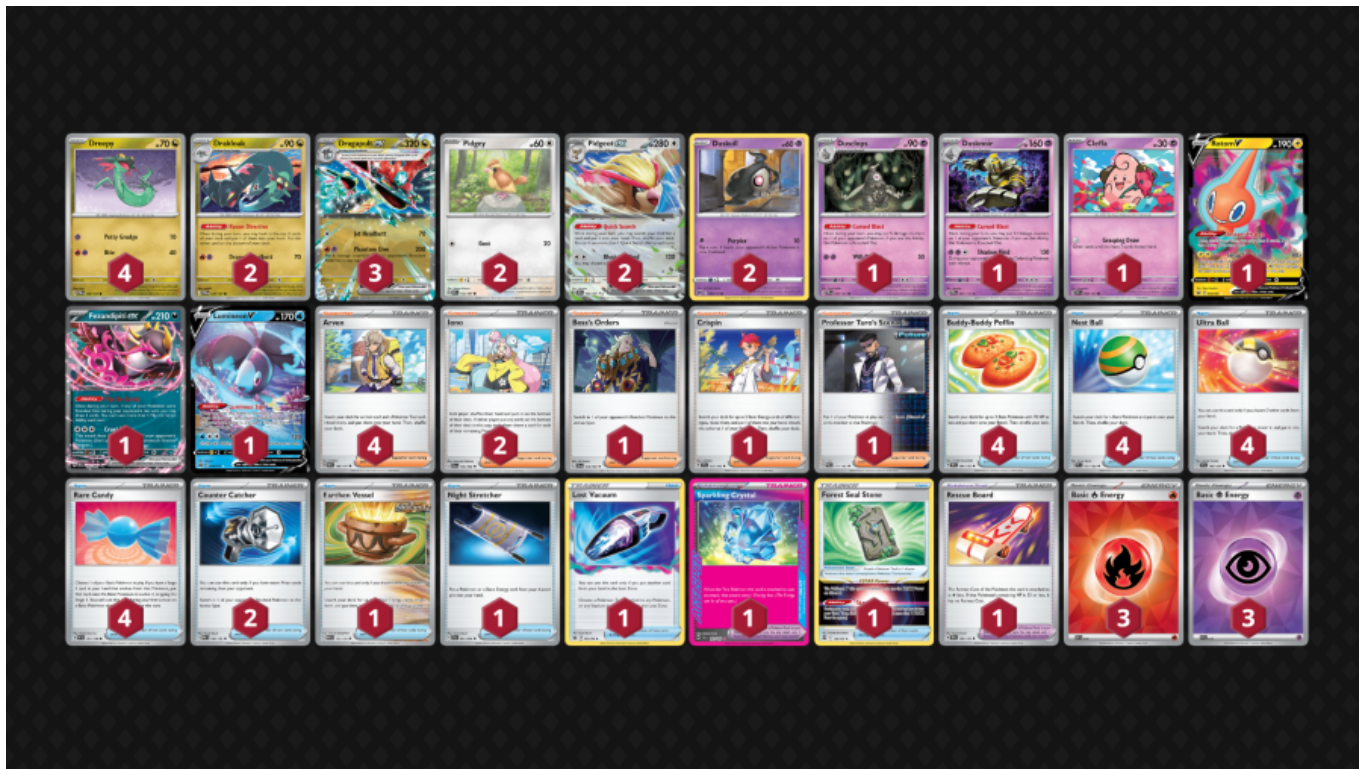

Dragapult ex

Esta imagen le pertenece a Creatures Inc.

Dragapult es un pokémon de tipo dragón con un ataque increíble **Phantom Dive**. Por una energía psíquica y una de fuego, hace 200 de daño al pokémon activo y coloca 6 contadores de daño en los pokémon de la banca de la forma que el entrenador desea. Esto le permite crear turnos impresionantes en los cuales puede tomar de 4 a 6 premios, ganando la partida de manera instantánea.

Dragapult ex Dusknor

Esta imagen le pertenece a Creatures Inc.

La variante mas popular de Dragapult ex utiliza a Dusknor otro pokemon de fase 2 el cual con su habilidad se sacrifica poniendole 13 contadores al Pokémon objetivo. Esto permite crear turnos en la cual se realiza hasta 390 de daño logrando debilitar a cualquier pokemon, o varios si se distribuye bien el daño. Esto ademas permite el uso del objeto **Counter Catcher** para facilitar la distribucion del daño de manera efectiva sin utilizar el Partidario por turno.

- 2nd Place EUC 2025, London - Natalie Millar by Limitlesstcg.com

Dragapult ex Pidgeot ex

Esta imagen le pertenece a Creatures Inc.

Esta variante intercambia turnos explosivos por consistencia, la habilidad de Pidgeot ex permite buscar una carta por turno, permitiendo conseguir la carta que se necesita en el momento indicado. Tambien utiliza Dusknair, pero en una menor cantidad el cual limita el daño por turno.